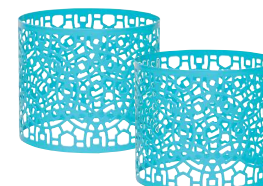

2 x Mandala cylinder
299 KR/ SET OM 2

641190505 Ord. pris 398 kr / 2 st